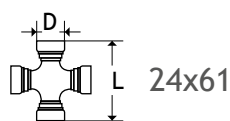

### CÂBLE DE JONCTION 5M

Réf 300975

94.12€

Désignation	Schéma	Réf	Prix
Transmission complète - Série 1 - 1" 3/8 (Z6) - Long. 510mm - 2 côtés		300438	52.89€
Croisillon origine BYPY - Série 1 - 22x54		300425	23.10€
Mâchoire d'extrémité - Verrouillage rapide encastré Origine BYPY 5070B0355 - 1"3/8 (6) - Série 1		300376	26.55€
Mâchoire origine BYPY 204016851 - Tube ext. - Série 1 - Trou de goupille		300354	24.85€
Mâchoire origine BYPY 204016852 - Tube int. - Série 1 - Trou de goupille		300344	24.85€
Tube ext. 3m origine 125023000 32.5x4 - Série 1 - Type trilobe		300383	27.80€
Tube int. 3m origine 125023000 26.5x4 - Série 1 - Type trilobe		300415	29.87€
Protecteur origine 5F01121FFCE - B1 - Série 1 (Livré avec bague)		300336	51.31€

Désignation	Schéma	Réf	Prix
Transmission complète - Série 2 - 1" 3/8 (Z6) - Long. 1010mm - 2 côtés		300393	74.69€
Croisillon origine BYPY - Série 2 - 24x61		300423	26.21€
Mâchoire d'extrémité - Verrouillage rapide encastré Origine BYPY 5070C0355 - 1"3/8 (6) - Série 2		300317	29€
Mâchoire origine BYPY 204026851 - Tube ext. - Série 2 - Trou de goupille		300244	26.69€
Mâchoire origine BYPY 204026852 - Tube int. - Série 2 - Trou de goupille		300345	26.69€
Tube ext. 3m origine 125053000 36x3.2 - Série 3/2 - Type trilobe		300416	32.19€
Tube int. 3m origine 125043000 29x4 - Série 2 - Type trilobe		300398	33.21€
Protecteur origine 5F02121FFCE - B2 - Série 2 (Livré avec bague)		300347	51.31€