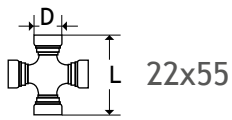

22x55

WALTERSCHEID

Désignation	Schéma	Réf	Prix
Transmission complète gamme Europ - 1010mm - Série 100L - 1" 3/8 (6) 2 côté type W - écoline		300641	124.98€
Croisillon 22x55 - 10.01.00		300440	19.27€
Mâchoire d'extrémité côté tracteur - Type AZG - Verrouillage rapide à bille - Profil 1" 3/8 Z6 - Origine 108340		300454	29.69€
Mâchoire d'extrémité côté outil - Type AG - Verrouillage rapide - Profil 1" 3/8 Z6 - Origine 101000		300021	30.66€
Mâchoire origine 104900 - Tube ext. - Trou de goupille		300466	25.15€
Mâchoire origine 104800 - Tube int. - Trou de goupille		300465	23.13€
Tube ext. coulissant 3m - Type citron 75.12 (OA)		300414	36.51€
Tube int. coulissant 3m - Type citron 75.02 (OOC)		300410	34.90€
Protecteur SD 05 - Long. 1000mm (Livré avec bague)		300521	53.13€

24x61

WALTERSCHEID

Désignation	Schéma	Réf	Prix
Transmission complète gamme Europ - 1010mm - Série 200L - 1" 3/8 (6) 2 côté type W - écoline		300643	139.98€
Croisillon 24x61 - 20.00.00		300444	18.82€
Mâchoire d'extrémité côté tracteur - Type AZG - Verrouillage rapide à bille - Profil 1" 3/8 Z6 - Origine 208340		302835	35.94€
Mâchoire d'extrémité côté outil - Type AG - Verrouillage rapide - Profil 1" 3/8 Z6 - Origine 211000		300456	29.69€
Mâchoire tube ext. origine 201200 - Trou de goupille		300472	28.38€
Mâchoire tube int. origine 201100 - Trou de goupille		300471	28.31€
Tube ext. coulissant 3m - Type citron 7515 (1)		300493	64.48€
Tube int. coulissant 3m - Type citron 75.11 (OV)		300434	49.12€
Protecteur SD 15 - Long. 1000mm (Livré avec bague)		300522	70.95€

27x75

WALTERSCHEID