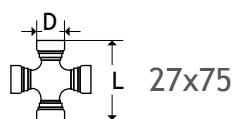

### CÂBLE DE JONCTION 5M

Réf 300975

94.12€

Désignation	Schéma	Réf	Prix
Transmission complète - Série 1 - 1" 3/8 (Z6) - Long. 510mm - 2 côtés		300438	52.89€
Croisillon origine BYPY - Série 1 - 22x54		300425	23.10€
Mâchoire d'extrémité - Verrouillage rapide encastré Origine BYPY 5070B0355 - 1"3/8 (6) - Série 1		300376	26.55€
Mâchoire origine BYPY 204016851 - Tube ext. - Série 1 - Trou de goupille		300354	24.85€
Mâchoire origine BYPY 204016852 - Tube int. - Série 1 - Trou de goupille		300344	24.85€
Tube ext. 3m origine 125023000 32.5x4 - Série 1 - Type trilobe		300383	27.80€
Tube int. 3m origine 125023000 26.5x4 - Série 1 - Type trilobe		300415	29.87€
Protecteur origine 5F01121FFCE - B1 - Série 1 (Livré avec bague)		300336	51.31€

Désignation	Schéma	Réf	Prix
Transmission complète - Série 2 - 1" 3/8 (Z6) - Long. 1010mm - 2 côtés		300393	74.69€
Croisillon origine BYPY - Série 2 - 24x61		300423	26.21€
Mâchoire d'extrémité - Verrouillage rapide encastré Origine BYPY 5070C0355 - 1"3/8 (6) - Série 2		300317	29€
Mâchoire origine BYPY 204026851 - Tube ext. - Série 2 - Trou de goupille		300244	26.69€
Mâchoire origine BYPY 204026852 - Tube int. - Série 2 - Trou de goupille		300345	26.69€
Tube ext. 3m origine 125053000 36x3.2 - Série 3/2 - Type trilobe		300416	32.19€
Tube int. 3m origine 125043000 29x4 - Série 2 - Type trilobe		300398	33.21€
Protecteur origine 5F02121FFCE - B2 - Série 2 (Livré avec bague)		300347	51.31€