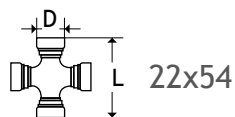

### CÂBLE DE JONCTION 5M

Réf 300975

94.12€

Désignation	Schéma	Réf	Prix
Transmission complète - Série 1 - 1" 3/8 (Z6) - Long. 510mm - 2 côtés		300438	52.89€
Croisillon origine BYPY - Série 1 - 22x54		300425	23.10€
Mâchoire d'extrémité - Verrouillage rapide encastré Origine BYPY 5070B0355 - 1"3/8 (6) - Série 1		300376	26.55€
Mâchoire origine BYPY 204016851 - Tube ext. - Série 1 - Trou de goupille		300354	24.85€
Mâchoire origine BYPY 204016852 - Tube int. - Série 1 - Trou de goupille		300344	24.85€
Tube ext. 3m origine 125023000 32.5x4 - Série 1 - Type trilobe		300383	27.80€
Tube int. 3m origine 125023000 26.5x4 - Série 1 - Type trilobe		300415	29.87€
Protecteur origine 5F01121FFCE - B1 - Série 1 (Livré avec bague)		300336	51.31€