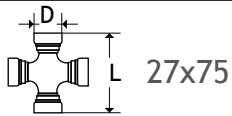

22x55

**WALTERSCHEID**

Désignation	Schéma	Réf	Prix
Transmission complète gamme Europ - 1010mm - Série 100L - 1" 3/8 (6) 2 côté type W - écoline		300641	124.98€
Croisillon 22x55 - 10.01.00		300440	19.27€
Mâchoire d'extrémité côté tracteur - Type AZG - Verrouillage rapide à bille - Profil 1" 3/8 Z6 - Origine 108340		300454	29.69€
Mâchoire d'extrémité côté outil - Type AG - Verrouillage rapide - Profil 1" 3/8 Z6 - Origine 101000		300021	30.66€
Mâchoire origine 104900 - Tube ext. - Trou de goupille		300466	25.15€
Mâchoire origine 104800 - Tube int. - Trou de goupille		300465	23.13€
Tube ext. coulissant 3m - Type citron 75.12 (OA)		300414	36.51€
Tube int. coulissant 3m - Type citron 75.02 (OOC)		300410	34.90€
Protecteur SD 05 - Long. 1000mm (Livré avec bague)		300521	53.13€

24x61

**WALTERSCHEID**

Désignation	Schéma	Réf	Prix
Transmission complète gamme Europ - 1010mm - Série 200L - 1" 3/8 (6) 2 côté type W - écoline		300643	139.98€
Croisillon 24x61 - 20.00.00		300444	18.82€
Mâchoire d'extrémité côté tracteur - Type AZG - Verrouillage rapide à bille - Profil 1" 3/8 Z6 - Origine 208340		302835	35.94€
Mâchoire d'extrémité côté outil - Type AG - Verrouillage rapide - Profil 1" 3/8 Z6 - Origine 211000		300456	29.69€
Mâchoire tube ext. origine 201200 - Trou de goupille		300472	28.38€
Mâchoire tube int. origine 201100 - Trou de goupille		300471	28.31€
Tube ext. coulissant 3m - Type citron 7515 (1)		300493	64.48€
Tube int. coulissant 3m - Type citron 75.11 (OV)		300434	49.12€
Protecteur SD 15 - Long. 1000mm (Livré avec bague)		300522	70.95€