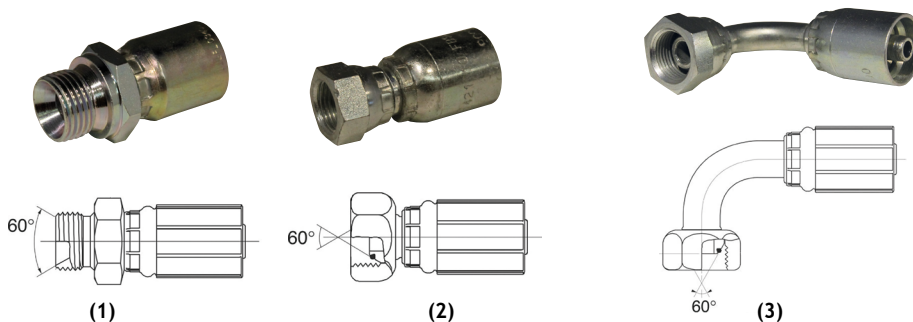

EMBOU BSP CÔNE 60°

N°	Réf.	Désignation	Pouce	DN	Filetage	Dimension
<b>EMBOU MÂLE BSP CÔNE 60°</b>						
1	301687	06EMBSP3/8"	1/4"	6	16,6	3/8-19BSP
	301700	08EMBSP1/4"	5/16"	8	13,1	1/4-19BSP
	301711	10EMBSP3/8"	3/8"	10	16,6	3/8-19BSP
	301710	10EMBSP1/2"	3/8"	10	20,9	1/2-14BSP
	301726	13EMBSP1/2"	1/2"	12	20,9	1/2-14BSP
	301735	16EMBSP5/8"	5/8"	16	22,9	5/8-14BSP
	301734	16EMBSP3/4"	5/8"	16	26,4	3/4-14BSP
	301743	20EMBSP3/4"	3/4"	20	26,4	3/4-14BSP
<b>EMBOU FEMELLE BSP CÔNE 60° AVEC JOINT TORIQUE</b>						
2	301829	06ETBSP1/4"	1/4"	6	11,4	1/4-19BSP
	301843	08ETBSP3/8"	5/16"	8	14,9	3/8-19BSP
	301844	08ETBSP1/2"	5/16"	8	18,6	1/2-14BSP
	301867	10ETBSP3/8"	3/8"	10	14,9	3/8-19BSP
	301852	10ETBSP1/2"	3/8"	10	18,6	1/2-14BSP
	301870	13ETBSP3/8"	1/2"	12	14,9	3/8-19BSP
	301869	13ETBSP1/2"	1/2"	12	18,6	1/2-14BSP
	301876*	16ETBSP5/8"	5/8"	16	20,6	5/8-14BSP
	301875	16ETBSP3/4"	5/8"	16	24,1	3/4-14BSP
	301883	20ETBSP3/4"	3/4"	20	24,1	3/4-14BSP
<b>EMBOU FEMELLE BSP CÔNE 60° AVEC JOINT TORIQUE COUDÉ 90° LONG</b>						
3	301990	06ETBSP1/4" 90°	1/4"	6	11,4	1/4-19BSP
	301991	06ETBSP3/8" 90°	1/4"	6	14,9	3/8-19BSP
	302002	08ETBSP3/8" 90°	5/16"	8	14,9	3/8-19BSP
	302010	10ETBSP3/8" 90°	3/8"	10	14,9	3/8-19BSP
	302011	10ETBSP1/2" 90°	3/8"	10	18,6	1/2-14BSP
	302026	16ETBSP5/8" 90°	5/8"	16	20,6	5/8-14BSP
	302025	16ETBSP3/4" 90°	5/8"	16	24,1	3/4-14BSP