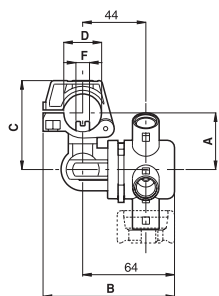

# PORTE-BUSE À COLLIER 1/4T QUADRIJET

4 VOIES À 90°, À ACCOUPLEMENT RAPIDE 1/4 T

Ecrou non fourni

**TeeJet**  
TECHNOLOGIES

Réf. 0,5 bars		D	F mm	A mm	B mm	C mm
EPDM	VITON					
<b>717662</b>	-	20 mm	7	35	89	53,5
<b>719926</b>	<b>720984</b>	22 mm	10	35	89	53,5
<b>717668</b>	-	1/2"	7	35	89	53,5
<b>717701</b>	-	1/2"	10	35	89	53,5
<b>717667</b>	-	3/4"	10	39,5	91,5	62
<b>718463</b>	-	1"	10	44,5	95,5	71

Réf.	D	F mm
0,7 bars		
<b>716918</b>	20 mm	10
<b>716917</b>	1/2"	10
<b>716916</b>	3/4"	10

Réf.	D	F mm	A mm	B mm	C mm
1 bar					
<b>718058</b>	20 mm	10	58	90	77
<b>718059</b>	22 mm	7	58	90	77