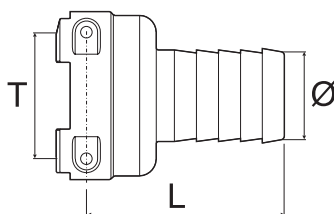

RACCORD FORK DROIT CONNEXION FEMELLE

Réf.	T	Ø mm	L mm	
717222	T1	13	45	717209
717293		16	45	
716432	T3	10	48	719429
721894		13	48	
721895		16	48	
716433		20	53	
716434	T4	25	53	718602
716435		13	49	
718590		20	54	
718603	T5	25	54	718268
716254		13	51	
716855		16	51	
716856		20	56	
721864		25	56	
721950		30	61	
716256	T6	35	63	718651
716858		40	69	
716247		25	60	
721447		30	65	
721535	T6	35	67	718651
721338		40	73	