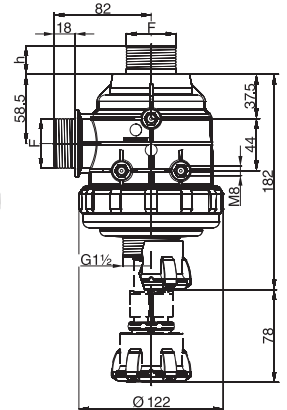

FILTRE ASPIRATION SÉRIE 313

Passage filtrant de 108 l/min

Réf.	Couleur	F	Cartouche	H (mm)	Pièces détachées
Sans soupape de fermeture					Réf. 717872 Joint de bol Réf. 717359 Ecrou de bol
719498		1"1/4M	Inox 32 mesh	24	
Avec soupape de fermeture					
717402		1"1/4M	Inox 32 mesh	24	
717870			Inox 50 mesh		
717408			Inox 50 mesh	38	

Options

Cartouche Ø 80mm x 108mm			
Réf.	Couleur	Type	Pièces détachées
717432		Inox 32 mesh	Réf. 718540 x 2 Joint de cartouche
717433		Inox 50 mesh	
721429		Inox 80 mesh	