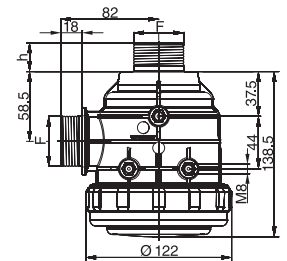

FILTRE ASPIRATION SÉRIE 313

Passage filtrant de 108 l/min

Réf.	Couleur	F	Cartouche	H (mm)	Pièces détachées
Sans soupape de fermeture					Réf. 717872 Joint de bol Réf. 717359 Ecrou de bol
719498		1"1/4M	Inox 32 mesh	24	
Avec soupape de fermeture					
717402		1"1/4M	Inox 32 mesh	24	
717870			Inox 50 mesh		
717408			Inox 50 mesh	38	

Options

Cartouche Ø 80mm x 108mm			
Réf.	Couleur	Type	Pièces détachées
717432		Inox 32 mesh	Réf. 718540 x 2 Joint de cartouche
717433		Inox 50 mesh	
721429		Inox 80 mesh	