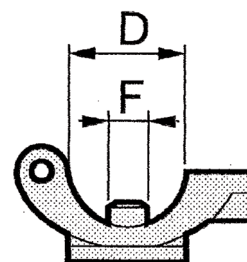

PORTE-BUSE ARTICULÉ 3/8" UNIJET

3/8" AVEC ANTI-GOUTTE

Livré avec écrou rapide fileté 3/8"

Réf. 0,5 bars	D	F mm
719840	25 mm	10
719750	1/2"	7

A VISSER SANS ANTI-GOUTTE

Livré avec écrou rapide fileté 3/8"

Réf.	D	F mm
717621	1/2"	7
721143	1/2"	10
717670	3/4"	10

A VISSER SANS ANTI-GOUTTE

(écrou non fourni)

Réf.	D	F BSP
717765	1/2"	3/8"
718552	3/4"	