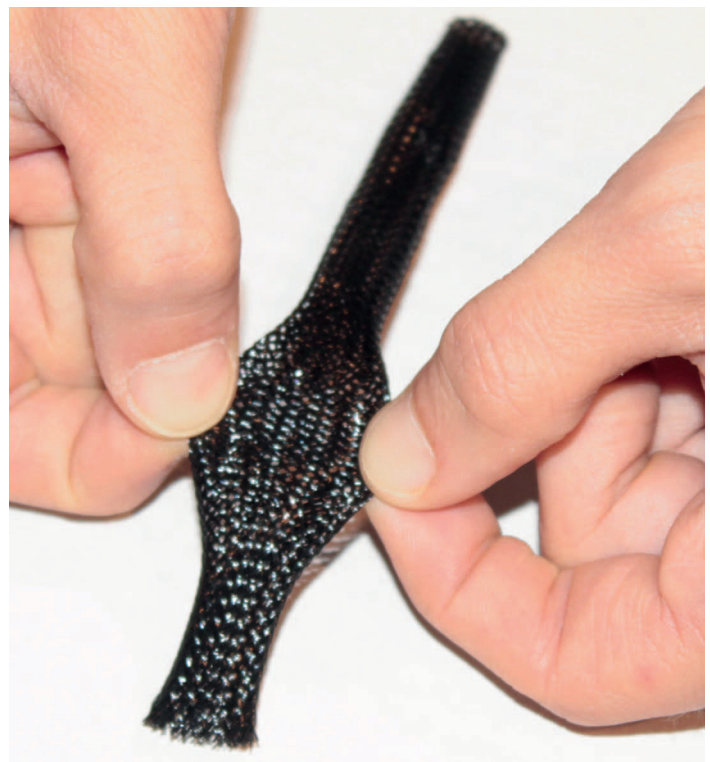

GAINE TRESSEE EXPANSIVE

743001-743002-743003-743005-743006

Caractéristiques:

Matière Polyester-Terephalate

Boîte dévidoir 10m

Couleur noir

Référence	Diam. (mm)	Plage d'expansion (mm)
743001	4	3-8
743002	6	6-12
743003	10	10-20
743005	12	12-24
743006	15	15-27